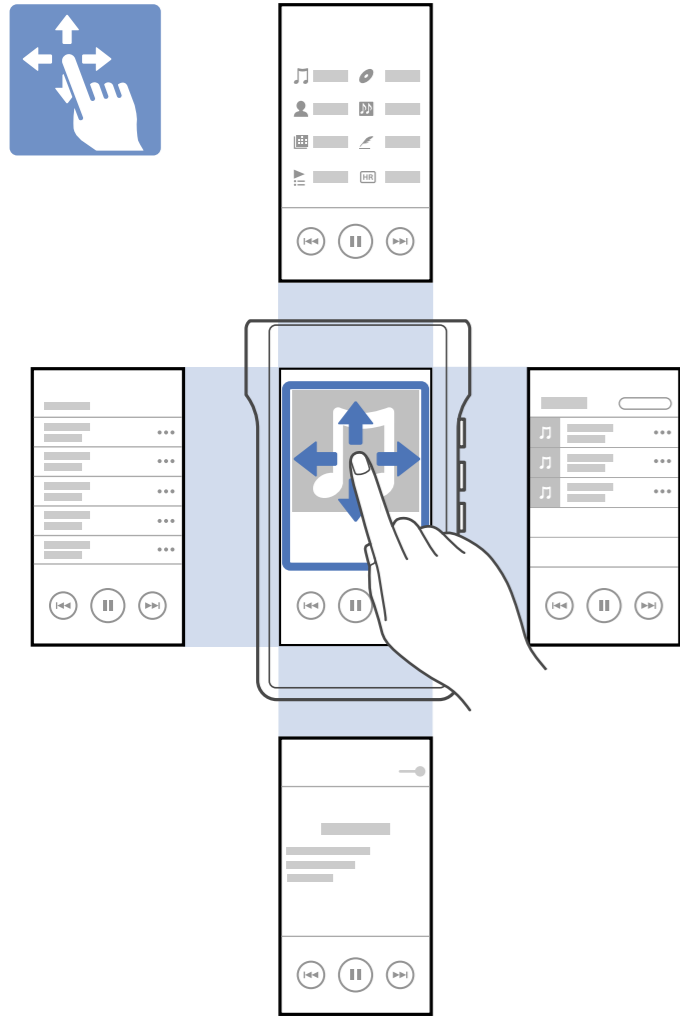

http://rd1.sony.net/help/dmp/nwwm1/h_ww/

Windows

Media Go
<http://mediago.sony.com/>

Mac

Content Transfer for Mac
<http://www.sony.net/ct-mac/>