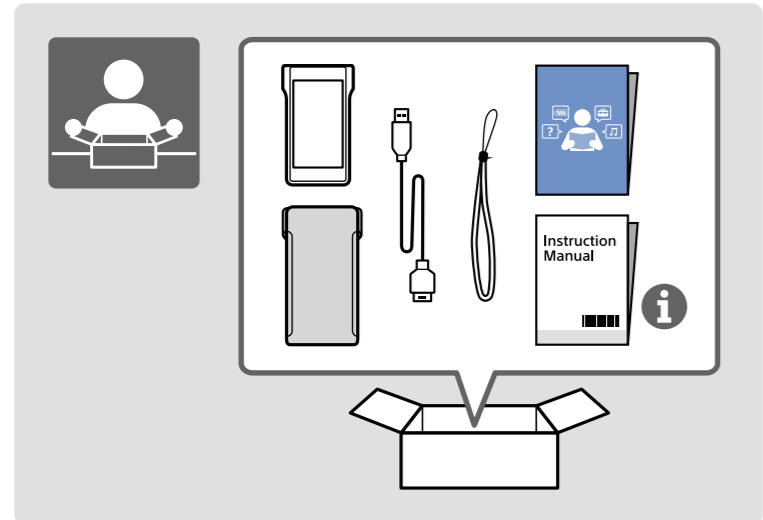

http://rd1.sony.net/help/dmp/nwwm1/h_ww/

Windows

Media Go
<http://mediago.sony.com/>

Mac

Content Transfer for Mac
<http://www.sony.net/ct-mac/>