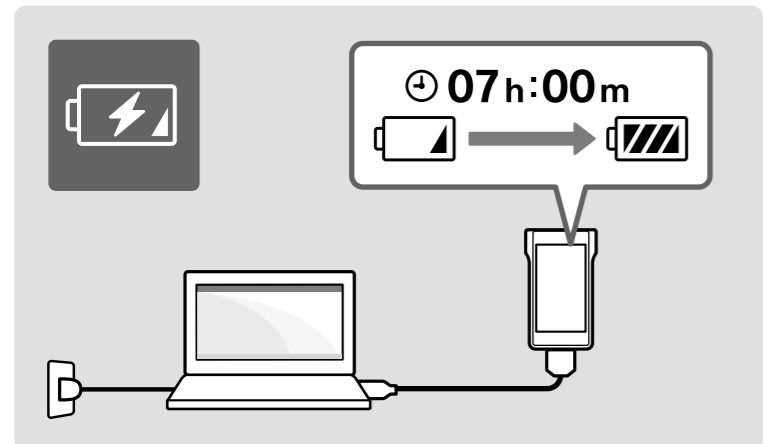

http://rd1.sony.net/help/dmp/nwwm1/h_ww/

Windows

Media Go
<http://mediago.sony.com/>

Mac

Content Transfer for Mac
<http://www.sony.net/ct-mac/>